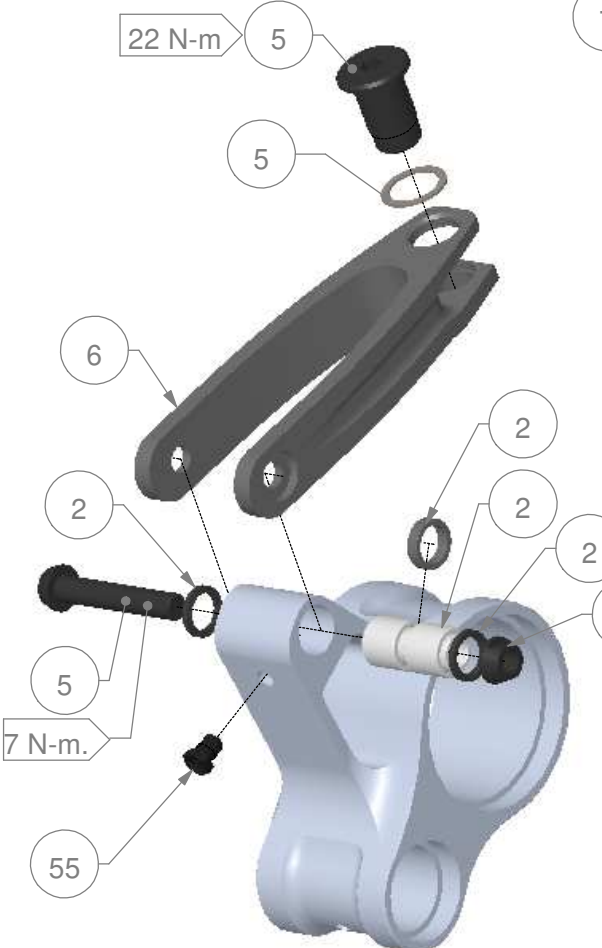

WILSON 29		
ITEMS	#SERVICE KIT	DESCRIPTION
1	KFC11051	Derailleur Hanger Split Pivot
2	KFC19026	Bearing kit Wilson 29
3	KFC19027	CS/SS Protector kit Wilson 29
4	KFC15019	Carbon skidplate/bolt kit Wilson 27.5
5	KFC19028-01	SplitPivot Wlsn 29 Alloy Shock bolt Bk
6	KFC19029	ShockExtension Wilson 29 Charcoal
7	KFC19030-01	Pivotkit Shaft Wilson 29 Alloy Black

**DO PIVOT**

**WL PIVOT**

**SHOCK PIVOT**

REAR AXLE (20 N-m)

DO PIVOT (22 N-m)

BL PIVOT (22 N-m)

**CL PIVOT**

**BL PIVOT**

WL PIVOT (22 N-m)

CL PIVOT (22 N-m)