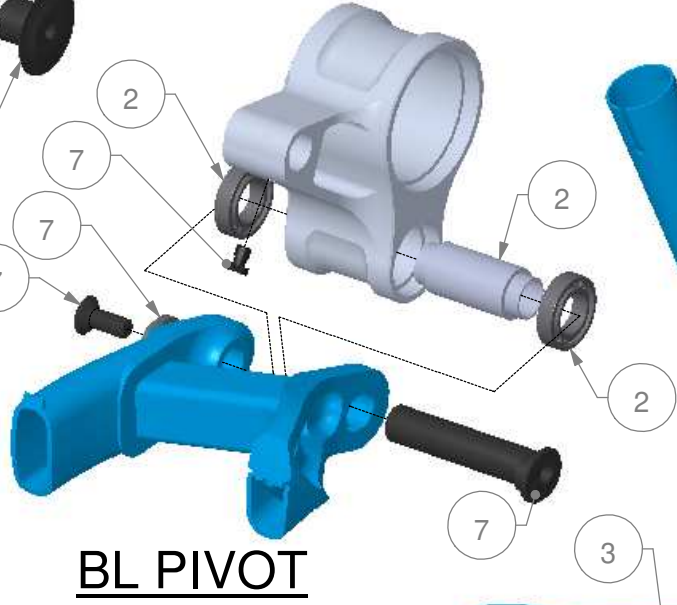

WILSON 29		
ITEMS	#SERVICE KIT	DESCRIPTION
1	KFC11051	Derailleur Hanger Split Pivot
2	KFC19026	Bearing kit Wilson 29
3	KFC19027	CS/SS Protector kit Wilson 29
4	KFC15019	Carbon skidplate/bolt kit Wilson 27.5
5	KFC19028-01	SplitPivot Wlsn 29 Alloy Shock bolt Bk
6	KFC19029	ShockExtension Wilson 29 Charcoal
7	KFC19030-01	Pivotkit Shaft Wilson 29 Alloy Black

**DO PIVOT**

**WL PIVOT**

**SHOCK PIVOT**

REAR AXLE (20 N-m)

DO PIVOT (22 N-m)

BL PIVOT (22 N-m)

**CL PIVOT**

**BL PIVOT**

WL PIVOT (22 N-m)

CL PIVOT (22 N-m)