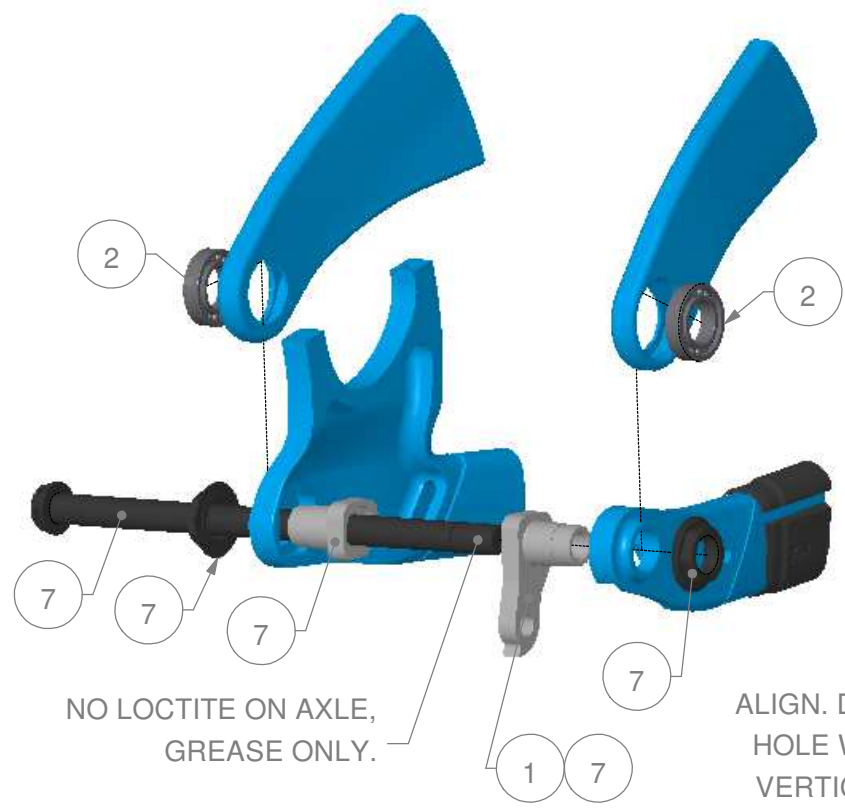

WILSON 29		
ITEMS	#SERVICE KIT	DESCRIPTION
1	KFC11051	Derailleur Hanger Split Pivot
2	KFC19026	Bearing kit Wilson 29
3	KFC19027	CS/SS Protector kit Wilson 29
4	KFC15019	Carbon skidplate/bolt kit Wilson 27.5
5	KFC19028-01	SplitPivot Wlsn 29 Alloy Shock bolt Bk
6	KFC19029	ShockExtension Wilson 29 Charcoal
7	KFC19030-01	Pivotkit Shaft Wilson 29 Alloy Black

**DO PIVOT**

**WL PIVOT**

**SHOCK PIVOT**

REAR AXLE (20 N-m)

DO PIVOT (22 N-m)

BL PIVOT (22 N-m)

**CL PIVOT**

**BL PIVOT**

WL PIVOT (22 N-m)

CL PIVOT (22 N-m)