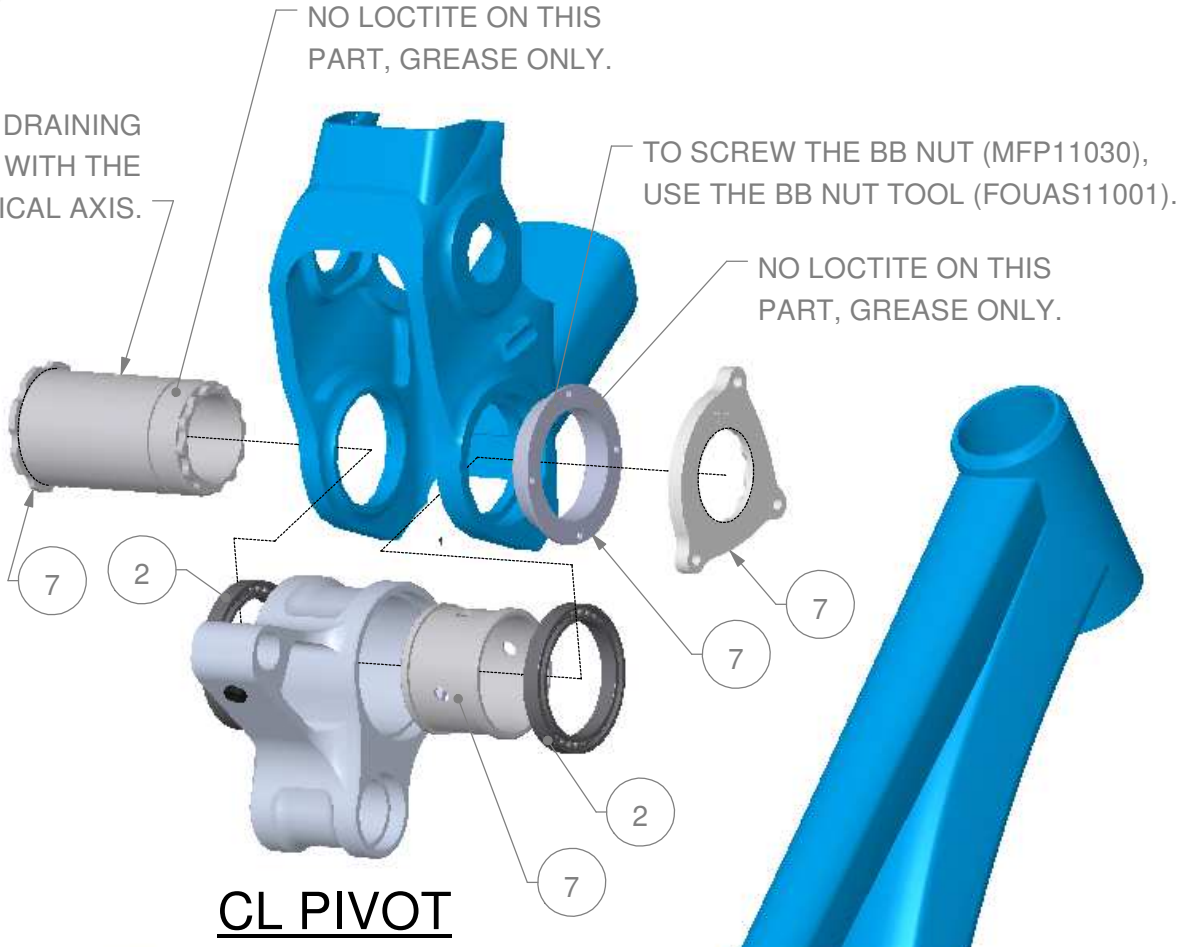

WILSON 29		
ITEMS	#SERVICE KIT	DESCRIPTION
1	KFC11051	Derailleur Hanger Split Pivot
2	KFC19026	Bearing kit Wilson 29
3	KFC19027	CS/SS Protector kit Wilson 29
4	KFC15019	Carbon skidplate/bolt kit Wilson 27.5
5	KFC19028-01	SplitPivot Wlsn 29 Alloy Shock bolt Bk
6	KFC19029	ShockExtension Wilson 29 Charcoal
7	KFC19030-01	Pivotkit Shaft Wilson 29 Alloy Black

**DO PIVOT**

**WL PIVOT**

**SHOCK PIVOT**

REAR AXLE (20 N-m)

DO PIVOT (22 N-m)

BL PIVOT (22 N-m)

**CL PIVOT**

**BL PIVOT**

WL PIVOT (22 N-m)

CL PIVOT (22 N-m)