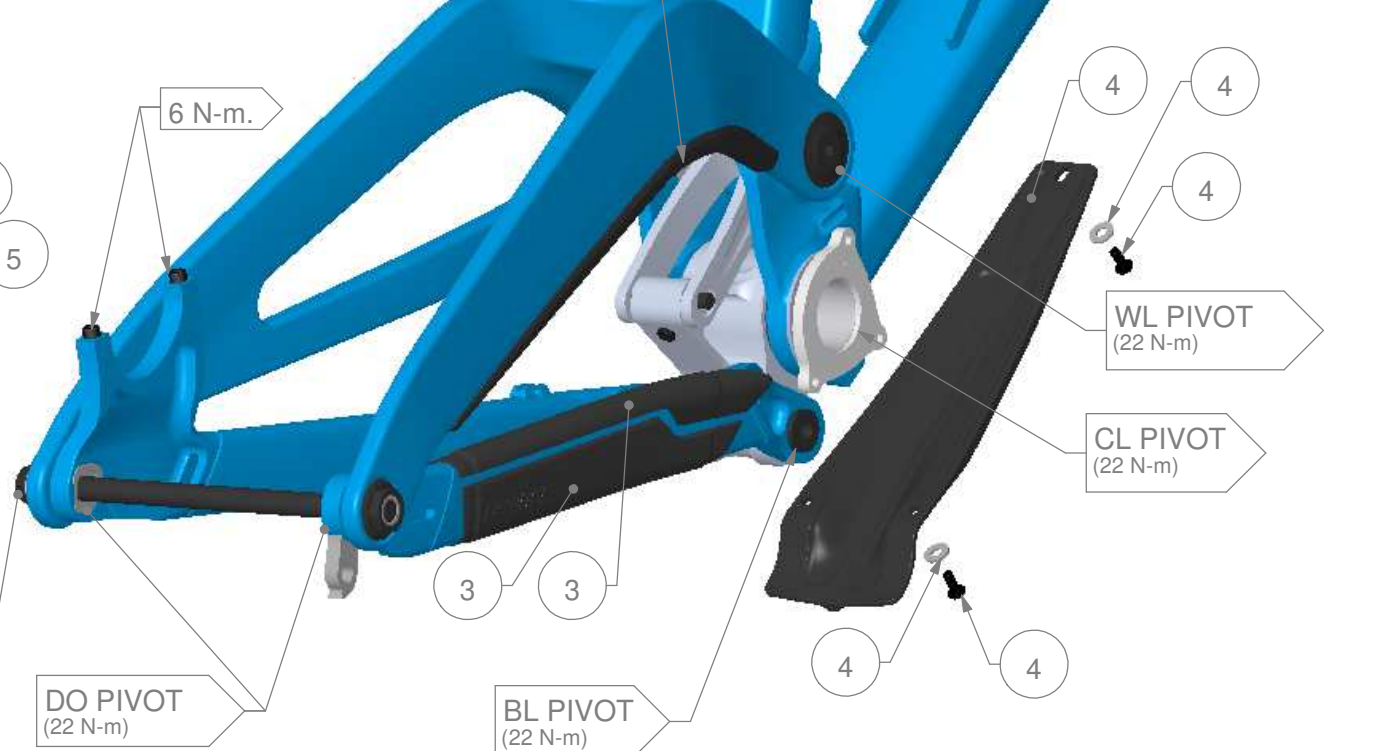

WILSON 29		
ITEMS	#SERVICE KIT	DESCRIPTION
1	KFC11051	Derailleur Hanger Split Pivot
2	KFC19026	Bearing kit Wilson 29
3	KFC19027	CS/SS Protector kit Wilson 29
4	KFC15019	Carbon skidplate/bolt kit Wilson 27.5
5	KFC19028-01	SplitPivot Wlsn 29 Alloy Shock bolt Bk
6	KFC19029	ShockExtension Wilson 29 Charcoal
7	KFC19030-01	Pivotkit Shaft Wilson 29 Alloy Black

**DO PIVOT**

**WL PIVOT**

**SHOCK PIVOT**

REAR AXLE (20 N-m)

DO PIVOT (22 N-m)

BL PIVOT (22 N-m)

**CL PIVOT**

**BL PIVOT**

WL PIVOT (22 N-m)

CL PIVOT (22 N-m)