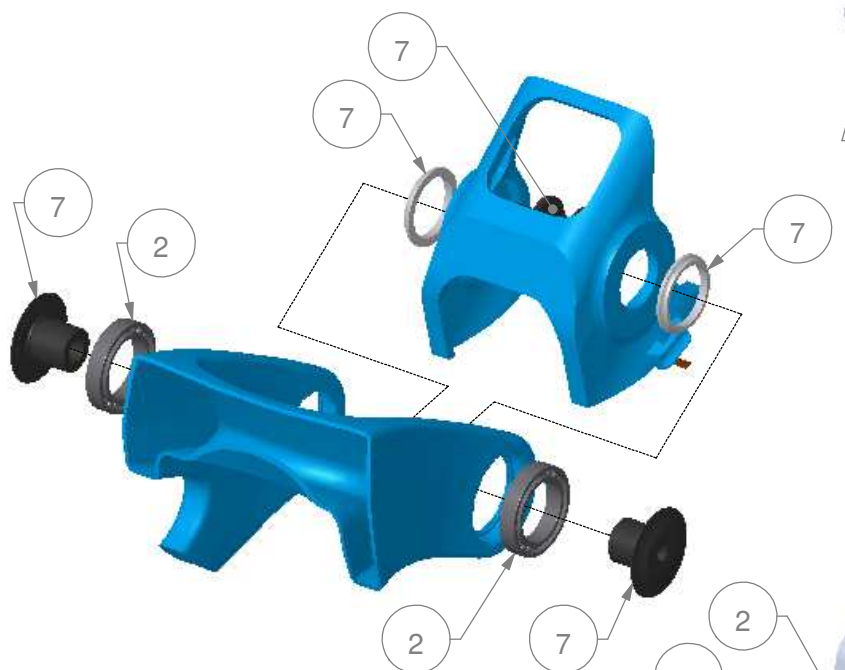

WILSON 29		
ITEMS	#SERVICE KIT	DESCRIPTION
1	KFC11051	Derailleur Hanger Split Pivot
2	KFC19026	Bearing kit Wilson 29
3	KFC19027	CS/SS Protector kit Wilson 29
4	KFC15019	Carbon skidplate/bolt kit Wilson 27.5
5	KFC19028-01	SplitPivot Wlsn 29 Alloy Shock bolt Bk
6	KFC19029	ShockExtension Wilson 29 Charcoal
7	KFC19030-01	Pivotkit Shaft Wilson 29 Alloy Black

**DO PIVOT**

**WL PIVOT**

**SHOCK PIVOT**

REAR AXLE (20 N-m)

DO PIVOT (22 N-m)

BL PIVOT (22 N-m)

**CL PIVOT**

**BL PIVOT**

WL PIVOT (22 N-m)

CL PIVOT (22 N-m)